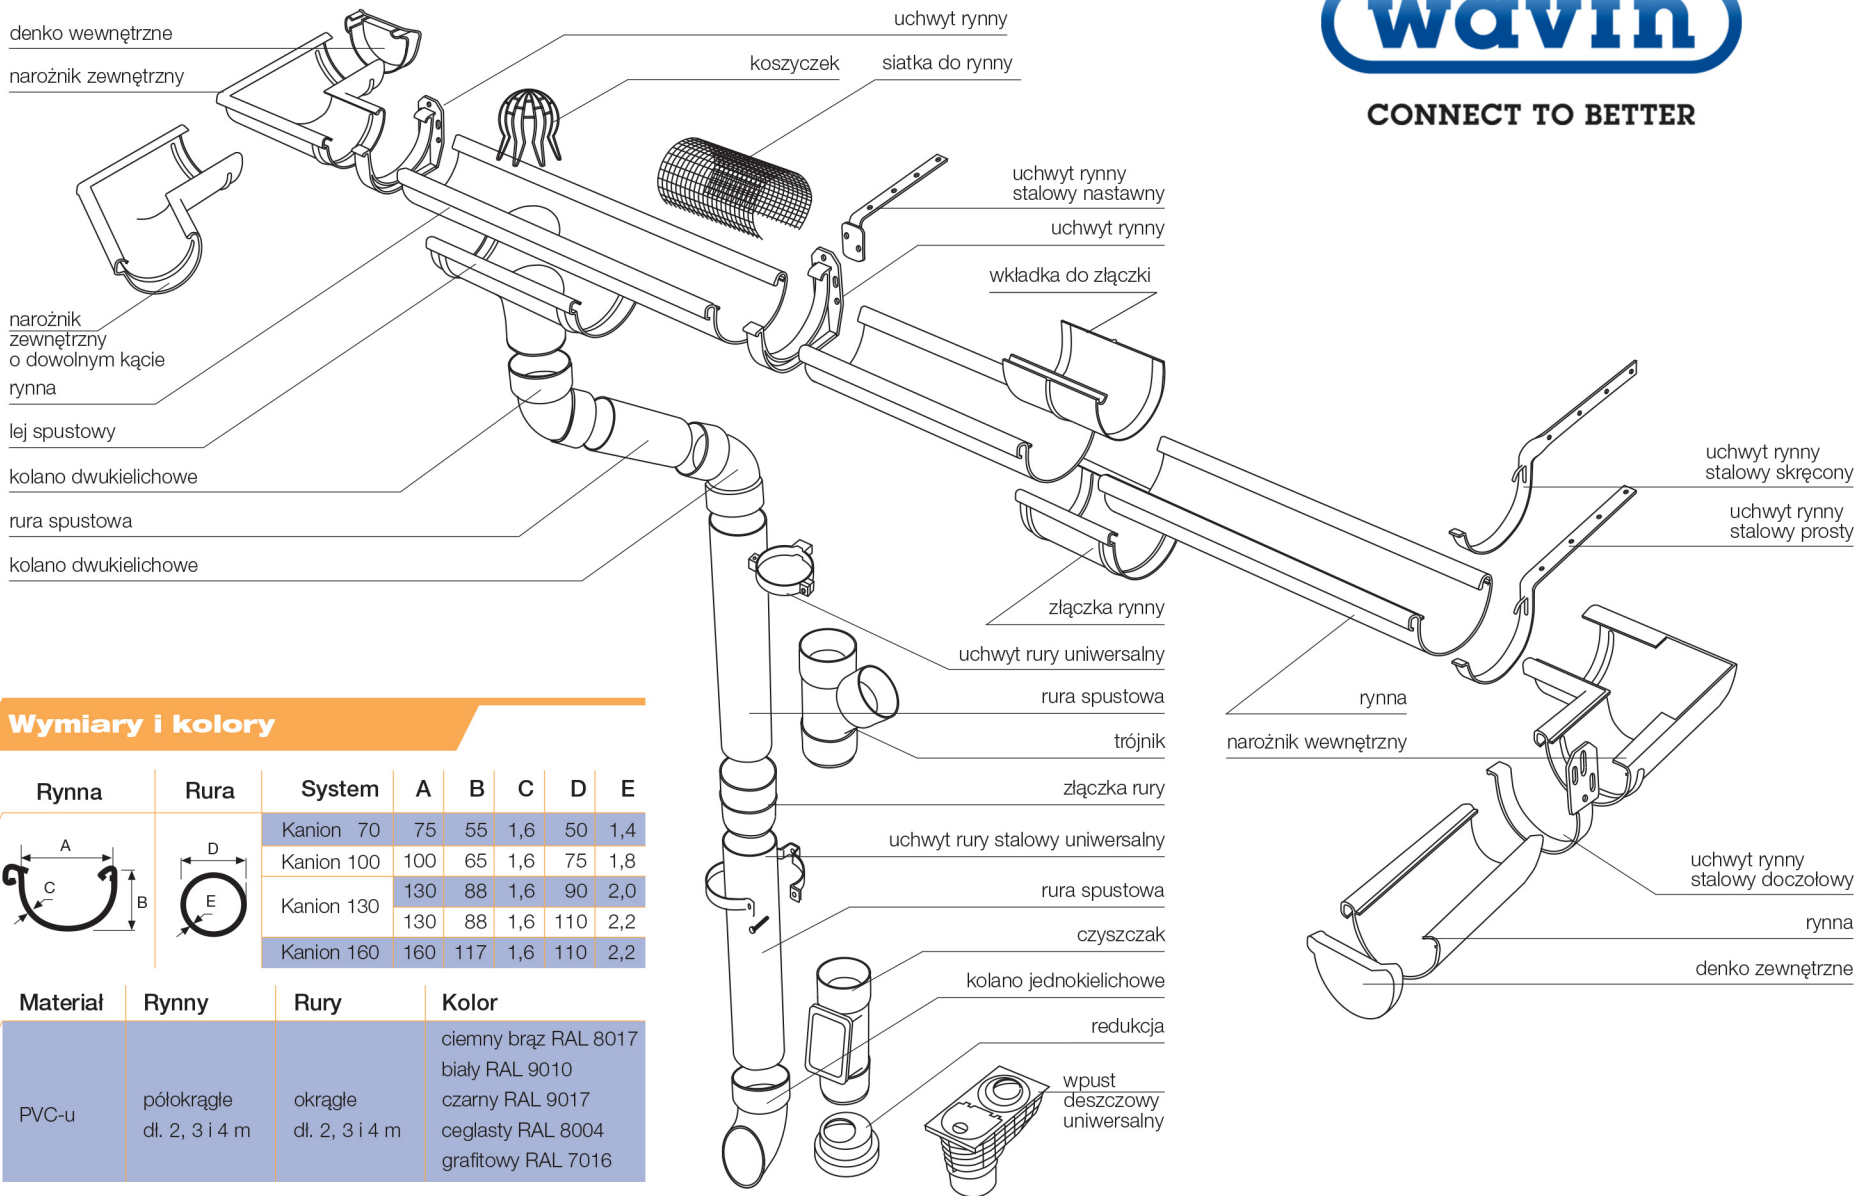

CONNECT TO BETTER

Wymiary i kolory

Rynna	Rura	System	A	B	C	D	E
		Kanion 70	75	55	1,6	50	1,4
		Kanion 100	100	65	1,6	75	1,8
		Kanion 130	130	88	1,6	90	2,0
		Kanion 160	130	88	1,6	110	2,2
		Kanion 160	160	117	1,6	110	2,2

Material	Rynny	Rury	Kolor
PVC-u	półokrągłe dl. 2, 3 i 4 m	okrągłe dl. 2, 3 i 4 m	ciemny brąz RAL 8017 biały RAL 9010 czarny RAL 9017 ceglasty RAL 8004 grafitowy RAL 7016